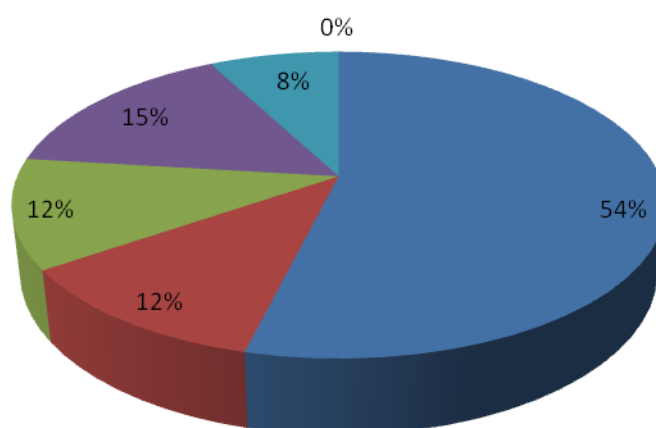

Liceo Scientifico "Andrea Genoino"
Cava de' Tirreni(SA)

TEST D'INGRESSO CLASSE I G

CLASSE 1 G MATEMATICA Numero Alunni 26

■ Insufficiente ■ Mediocre ■ Sufficiente ■ Discreto ■ Buono ■ Ottimo

CLASSE 1 G MATEMATICA		
Valutazione	Numero Alunni 26	Percentuale %
Insufficiente	14	54
Mediocre	3	12
Sufficiente	3	12
Discreto	4	15
Buono	2	8
Ottimo	0	0