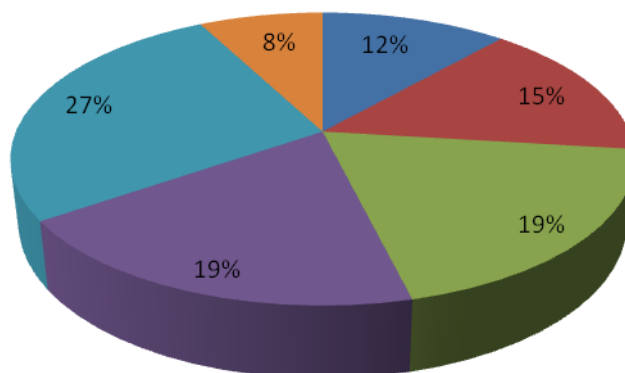

Liceo Scientifico "Andrea Genoino"
Cava de' Tirreni(SA)

TEST D'INGRESSO CLASSE I G

CLASSE 1 G INGLESE Numero Alunni 26

■ Insufficiente/n.c. ■ Mediocre ■ Sufficiente ■ Discreto ■ Buono ■ Ottimo

CLASSE 1 G INGLESE		
Valutazione	Numero Alunni 26	Percentuale %
Insufficiente/n.c.	3	12
Mediocre	4	15
Sufficiente	5	19
Discreto	5	19
Buono	7	27
Ottimo	2	8