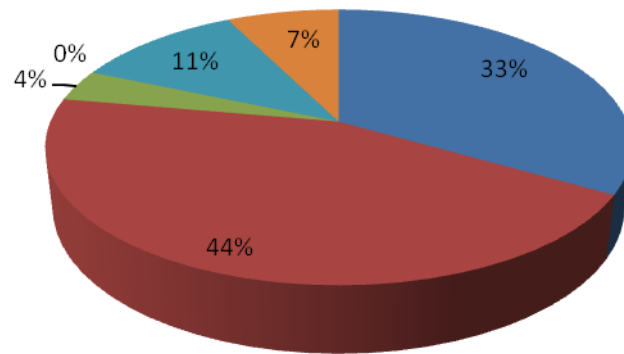

Liceo Scientifico "Andrea Genoino"
Cava de' Tirreni(SA)

TEST D'INGRESSO CLASSE I F

CLASSE 1 F ITALIANO Numero Alunni 27

■ Insufficiente ■ Mediocre ■ Sufficiente ■ Discreto ■ Buono ■ Ottimo

CLASSE 1 F ITALIANO		
Valutazione	Numero Alunni 27	Percentuale %
Insufficiente	9	33
Mediocre	12	44
Sufficiente	1	4
Discreto	0	0
Buono	3	11
Ottimo	2	7

Liceo Scientifico "Andrea Genoino"
Cava de' Tirreni(SA)

TEST D'INGRESSO CLASSE I F

CLASSE 1 F MATEMATICA Numero Alunni 27

■ Insufficiente ■ Mediocre ■ Sufficiente ■ Discreto ■ Buono ■ Ottimo

CLASSE 1 F MATEMATICA		
Valutazione	Numero Alunni 27	Percentuale %
Insufficiente	6	22
Mediocre	3	11
Sufficiente	7	26
Discreto	6	22
Buono	4	15
Ottimo	1	4