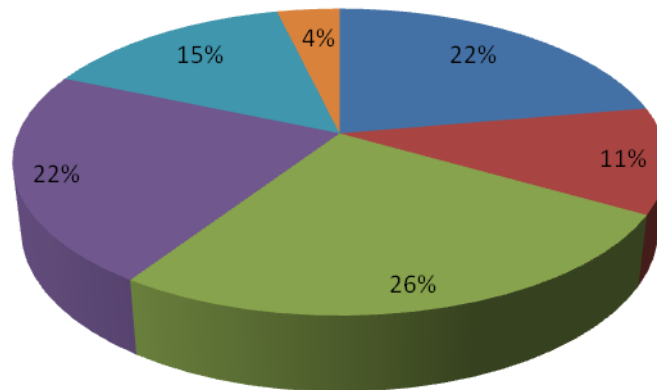

Liceo Scientifico "Andrea Genoino"
Cava de' Tirreni(SA)

TEST D'INGRESSO CLASSE I F

CLASSE 1 F ITALIANO Numero Alunni 27

■ Insufficiente ■ Mediocre ■ Sufficiente ■ Discreto ■ Buono ■ Ottimo

CLASSE 1 F ITALIANO		
Valutazione	Numero Alunni 27	Percentuale %
Insufficiente	9	33
Mediocre	12	44
Sufficiente	1	4
Discreto	0	0
Buono	3	11
Ottimo	2	7

Liceo Scientifico "Andrea Genoino"
Cava de' Tirreni(SA)

TEST D'INGRESSO CLASSE I F

CLASSE 1 F MATEMATICA Numero Alunni 27

■ Insufficiente ■ Mediocre ■ Sufficiente ■ Discreto ■ Buono ■ Ottimo

CLASSE 1 F MATEMATICA		
Valutazione	Numero Alunni 27	Percentuale %
Insufficiente	6	22
Mediocre	3	11
Sufficiente	7	26
Discreto	6	22
Buono	4	15
Ottimo	1	4