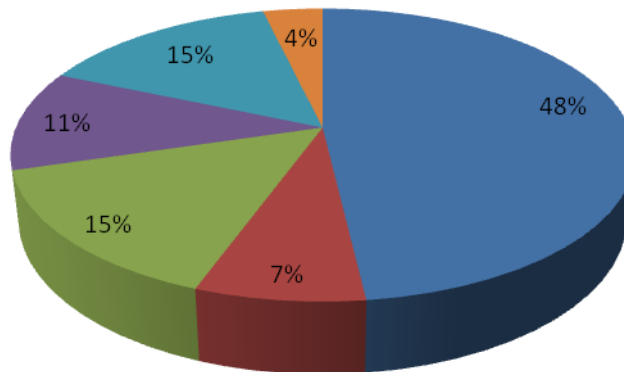

Liceo Scientifico "Andrea Genoino"
Cava de' Tirreni(SA)

TEST D'INGRESSO CLASSE I F

CLASSE 1 F MATEMATICA Numero Alunni 27

■ Insufficiente ■ Mediocre ■ Sufficiente ■ Discreto ■ Buono ■ Ottimo

CLASSE 1 F MATEMATICA		
Valutazione	Numero Alunni 27	Percentuale %
Insufficiente	6	22
Mediocre	3	11
Sufficiente	7	26
Discreto	6	22
Buono	4	15
Ottimo	1	4

Liceo Scientifico "Andrea Genoino"
Cava de' Tirreni(SA)

TEST D'INGRESSO CLASSE I F

CLASSE 1 F INGLESE Numero Alunni 27

■ Insufficiente/n.c. ■ Mediocre ■ Sufficiente ■ Discreto ■ Buono ■ Ottimo

CLASSE 1 F INGLESE		
Valutazione	Numero Alunni 27	Percentuale %
Insufficiente/n.c.	13	48
Mediocre	2	7
Sufficiente	4	15
Discreto	3	11
Buono	4	15
Ottimo	1	4