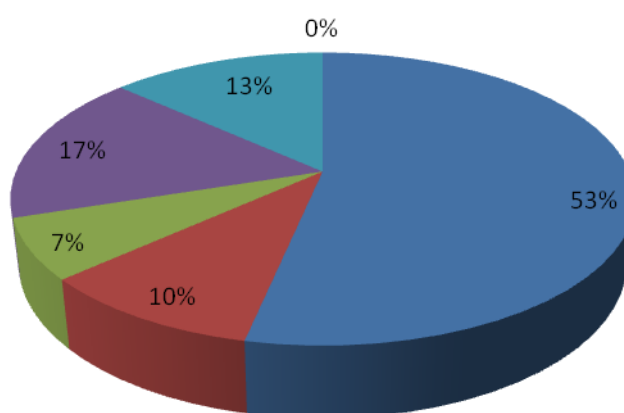

*n.c.=1

Liceo Scientifico "Andrea Genoino"
Cava de' Tirreni(SA)

TEST D'INGRESSO CLASSE I E

CLASSE 1 E MATEMATICA Numero Alunni 30

■ Insufficiente ■ Mediocre ■ Sufficiente ■ Discreto ■ Buono ■ Ottimo

CLASSE 1 E MATEMATICA		
Valutazione	Numero Alunni 30	Percentuale %
Insufficiente	9	30
Mediocre	6	20
Sufficiente	9	30
Discreto	3	10
Buono	2	7
Ottimo	1	3

Liceo Scientifico "Andrea Genoino"
Cava de' Tirreni(SA)

TEST D'INGRESSO CLASSE I E

CLASSE 1 INGLESE Numero Alunni 30

■ Insufficiente/n.c. ■ Mediocre ■ Sufficiente ■ Discreto ■ Buono ■ Ottimo

CLASSE 1 E INGLESE		
Valutazione	Numero Alunni 30	Percentuale %
Insufficiente/n.c.*	16	53
Mediocre	3	10
Sufficiente	2	7
Discreto	5	17
Buono	4	13
Ottimo	0	0