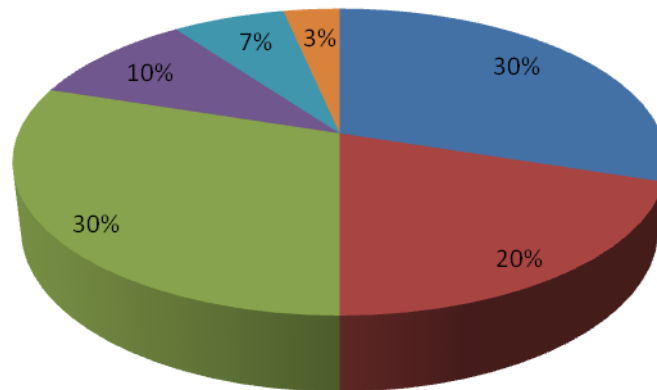

*n.c.=1

Liceo Scientifico "Andrea Genoino"
Cava de' Tirreni(SA)

TEST D'INGRESSO CLASSE I E

CLASSE 1 E MATEMATICA Numero Alunni 30

■ Insufficiente ■ Mediocre ■ Sufficiente ■ Discreto ■ Buono ■ Ottimo

CLASSE 1 E MATEMATICA		
Valutazione	Numero Alunni 30	Percentuale %
Insufficiente	9	30
Mediocre	6	20
Sufficiente	9	30
Discreto	3	10
Buono	2	7
Ottimo	1	3

Liceo Scientifico "Andrea Genoino"
Cava de' Tirreni(SA)

TEST D'INGRESSO CLASSE I E

CLASSE 1 INGLESE Numero Alunni 30

■ Insufficiente/n.c. ■ Mediocre ■ Sufficiente ■ Discreto ■ Buono ■ Ottimo

CLASSE 1 E INGLESE		
Valutazione	Numero Alunni 30	Percentuale %
Insufficiente/n.c.*	16	53
Mediocre	3	10
Sufficiente	2	7
Discreto	5	17
Buono	4	13
Ottimo	0	0