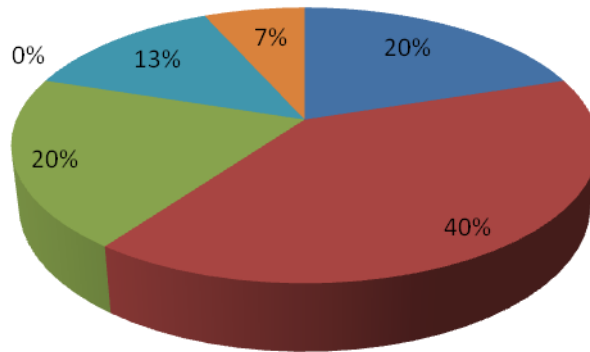

Liceo Scientifico "Andrea Genoino"
Cava de' Tirreni(SA)

TEST D'INGRESSO CLASSE I E

CLASSE 1 E ITALIANO Numero Alunni 30

■ Insufficiente/n.c. ■ Mediocre ■ Sufficiente ■ Discreto ■ Buono ■ Ottimo

CLASSE 1 E ITALIANO		
Valutazione	Numero Alunni 30	Percentuale %
Insufficiente/n.c.*	6	20
Mediocre	12	40
Sufficiente	6	20
Discreto	0	0
Buono	4	13
Ottimo	2	7

*n.c.=1

Liceo Scientifico "Andrea Genoino"
Cava de' Tirreni(SA)

TEST D'INGRESSO CLASSE I E

CLASSE 1 E MATEMATICA Numero Alunni 30

■ Insufficiente ■ Mediocre ■ Sufficiente ■ Discreto ■ Buono ■ Ottimo

CLASSE 1 E MATEMATICA		
Valutazione	Numero Alunni 30	Percentuale %
Insufficiente	9	30
Mediocre	6	20
Sufficiente	9	30
Discreto	3	10
Buono	2	7
Ottimo	1	3