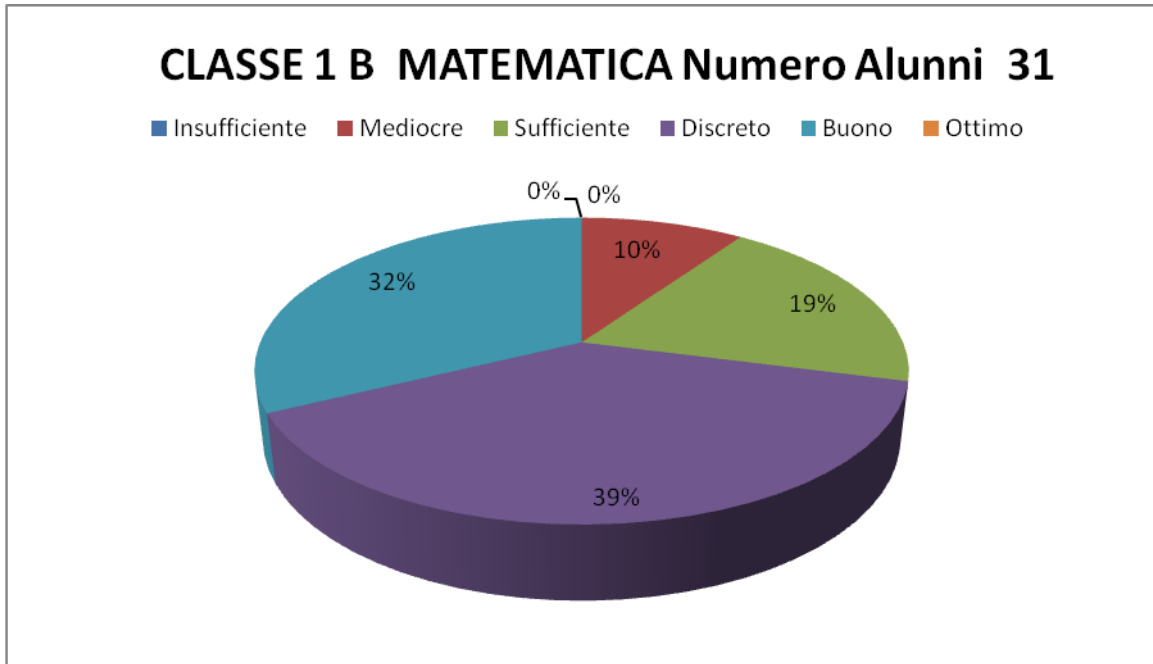

Liceo Scientifico "Andrea Genoino"
Cava de' Tirreni(SA)

TEST D'INGRESSO CLASSE I B

CLASSE 1 B ITALIANO Numero Alunni 31

■ Insufficiente ■ Mediocre ■ Sufficiente ■ Discreto ■ Buono ■ Ottimo

CLASSE 1 B ITALIANO		
Valutazione	Numero Alunni 31	Percentuale %
Insufficiente	5	16
Mediocre	9	29
Sufficiente	6	19
Discreto	4	13
Buono	3	10
Ottimo	4	13

Liceo Scientifico "Andrea Genoino"
Cava de' Tirreni(SA)

TEST D'INGRESSO CLASSE I B

CLASSE 1 B MATEMATICA		
Valutazione	Numero Alunni 31	Percentuale %
Insufficiente	0	0
Mediocre	3	10
Sufficiente	6	19
Discreto	12	39
Buono	10	32
Ottimo	0	0