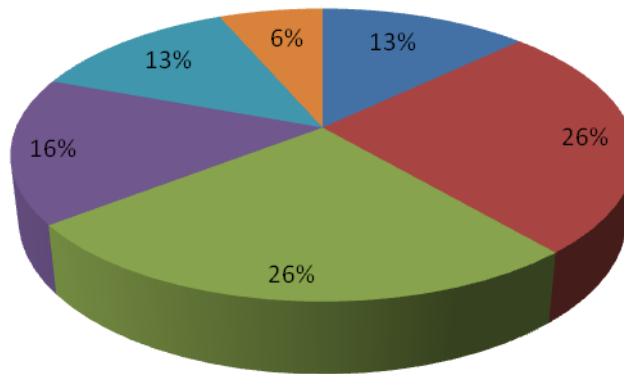

Liceo Scientifico "Andrea Genoino"
Cava de' Tirreni(SA)

TEST D'INGRESSO CLASSE I B

CLASSE 1 B MATEMATICA		
Valutazione	Numero Alunni 31	Percentuale %
Insufficiente	0	0
Mediocre	3	10
Sufficiente	6	19
Discreto	12	39
Buono	10	32
Ottimo	0	0

Liceo Scientifico "Andrea Genoino"
Cava de' Tirreni(SA)

TEST D'INGRESSO CLASSE I B

CLASSE 1 B INGLESE Numero Alunni 31

■ Insufficiente/n.c. ■ Mediocre ■ Sufficiente ■ Discreto ■ Buono ■ Ottimo

CLASSE 1 B INGLESE		
Valutazione	Numero Alunni 31	Percentuale %
Insufficiente/n.c.	4	13
Mediocre	8	26
Sufficiente	8	26
Discreto	5	16
Buono	4	13
Ottimo	2	6