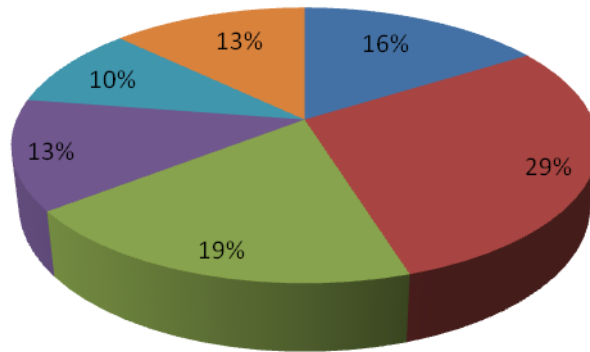

Liceo Scientifico "Andrea Genoino"
Cava de' Tirreni(SA)

TEST D'INGRESSO CLASSE I B

CLASSE 1 B ITALIANO Numero Alunni 31

■ Insufficiente ■ Mediocre ■ Sufficiente ■ Discreto ■ Buono ■ Ottimo

CLASSE 1 B ITALIANO		
Valutazione	Numero Alunni 31	Percentuale %
Insufficiente	5	16
Mediocre	9	29
Sufficiente	6	19
Discreto	4	13
Buono	3	10
Ottimo	4	13

Liceo Scientifico "Andrea Genoino"
Cava de' Tirreni(SA)

TEST D'INGRESSO CLASSE I B

CLASSE 1 B MATEMATICA		
Valutazione	Numero Alunni 31	Percentuale %
Insufficiente	0	0
Mediocre	3	10
Sufficiente	6	19
Discreto	12	39
Buono	10	32
Ottimo	0	0