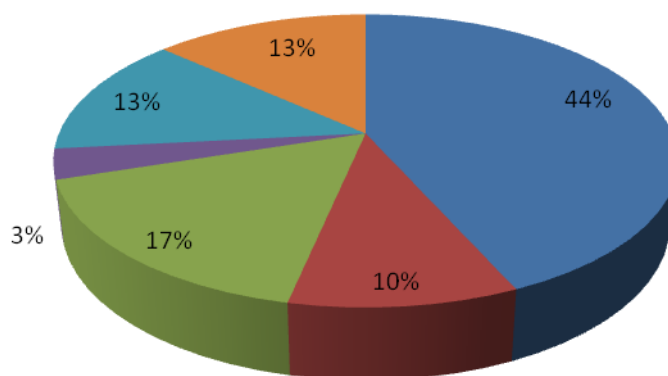

Liceo Scientifico "Andrea Genoino"
Cava de' Tirreni(SA)

TEST D'INGRESSO CLASSE I A

CLASSE 1 A INGLESE Numero Alunni 30

■ Insufficiente/n.c. ■ Mediocre ■ Sufficiente ■ Discreto ■ Buono ■ Ottimo

CLASSE 1 A INGLESE		
Valutazione	Numero Alunni 30	Percentuale %
Insufficiente/n.c.	13	43
Mediocre	3	10
Sufficiente	5	17
Discreto	1	3
Buono	4	13
Ottimo	4	13