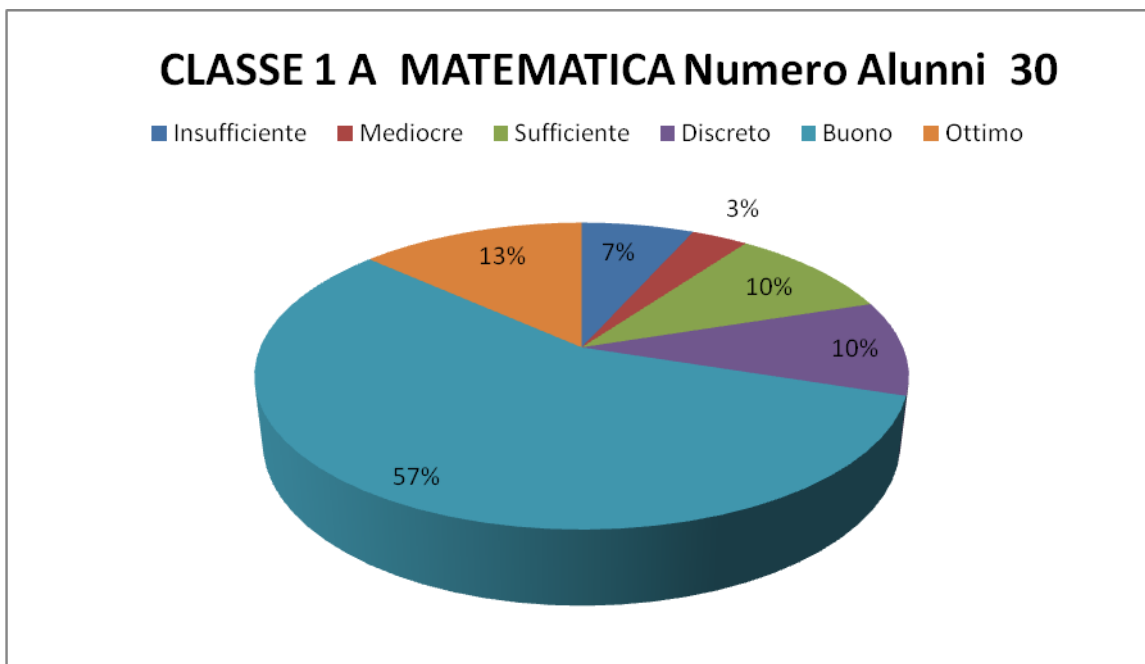

# TEST D'INGRESSO CLASSE I A

CLASSE 1 A ITALIANO		
Valutazione	Numero Alunni 30	Percentuale %
Insufficiente	1	3
Mediocre	12	40
Sufficiente	10	33
Discreto	0	0
Buono	7	23
Ottimo	0	0

Liceo Scientifico "Andrea Genoino"  
Cava de' Tirreni(SA)

# TEST D'INGRESSO CLASSE I A

CLASSE 1 A MATEMATICA		
Valutazione	Numero Alunni 30	Percentuale %
Insufficiente	2	7
Mediocre	1	3
Sufficiente	3	10
Discreto	3	10
Buono	17	57
Ottimo	4	13

Liceo Scientifico "Andrea Genoino"  
Cava de' Tirreni(SA)