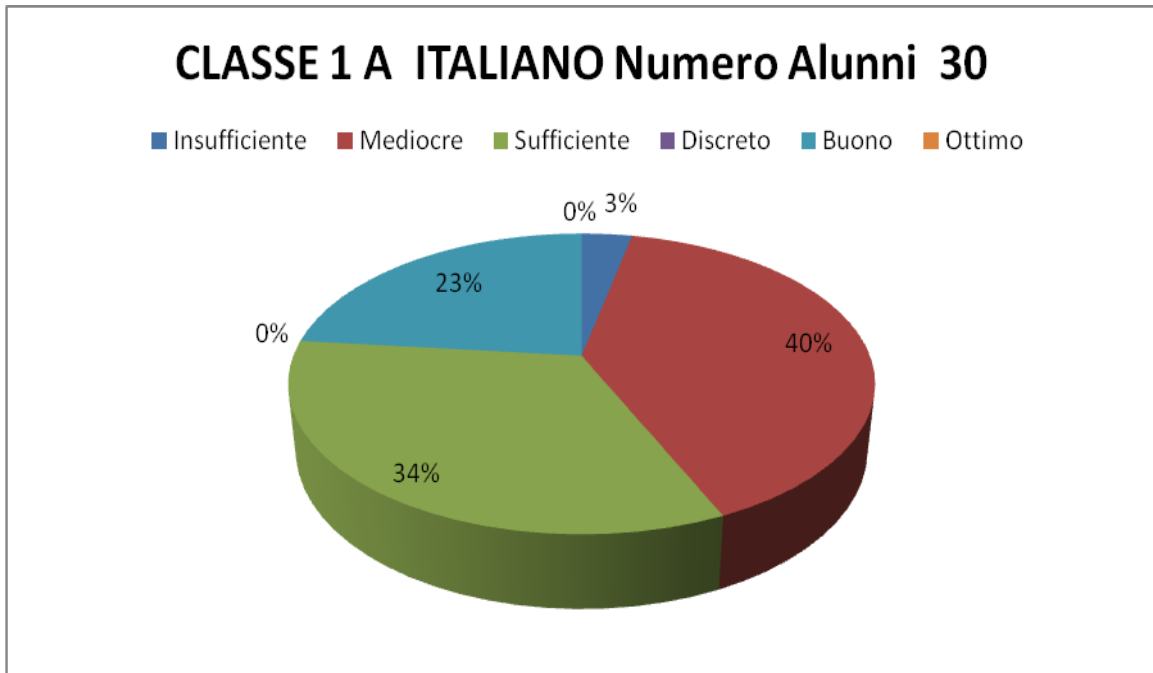

Liceo Scientifico "Andrea Genoino"  
Cava de' Tirreni(SA)

# TEST D'INGRESSO CLASSE I A

CLASSE 1 A ITALIANO		
Valutazione	Numero Alunni 30	Percentuale %
Insufficiente	1	3
Mediocre	12	40
Sufficiente	10	33
Discreto	0	0
Buono	7	23
Ottimo	0	0

Liceo Scientifico "Andrea Genoino"  
Cava de' Tirreni(SA)

# TEST D'INGRESSO CLASSE I A

CLASSE 1 A MATEMATICA		
Valutazione	Numero Alunni 30	Percentuale %
Insufficiente	2	7
Mediocre	1	3
Sufficiente	3	10
Discreto	3	10
Buono	17	57
Ottimo	4	13

Liceo Scientifico "Andrea Genoino"  
Cava de' Tirreni(SA)